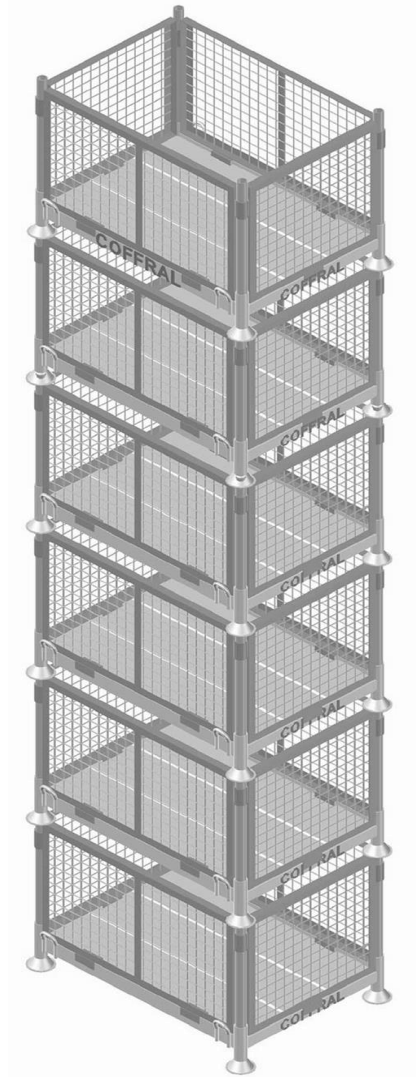

TRENCH SHORING

VERTICAL FORMWORK

CONSUMABLES

STORAGE

Coffral ชั้นวางและลิ่ง

Coffral ชั้นวางและลิ่งใช้เป็นที่จัดเก็บอุปกรณ์ก่อสร้าง สามารถวางซ้อนกันได้สูงสุด 6 ชั้น เพื่อช่วยเพิ่มพื้นที่คลังสำหรับจัดเก็บอุปกรณ์ และเพิ่มประสิทธิภาพของเจ้าหน้าที่คลังสินค้าของบริษัท

Coffral ชั้นวาง และลัง

ขั้นตอนการใช้งาน

ชั้นวางและลังของคิฟรอล ออกแบบให้สามารถใช้งานสูงได้

และบรรจุทุกได้ 2,500 กก.

- 1 เตรียมพื้นที่เรียบ ที่สามารถรับน้ำหนักได้
- 2 ตรวจสอบขนาดของขาทั้งหมด ให้มีขนาดเท่ากัน เพื่อวางชั้นวางในแนวนอน สามารถวางซ้อนกันได้สูงสุด 6 ลัง/ชั้น
- 3 ซ้อยกเว้น
 - พื้นไม่เรียบ
 - ดินอ่อน
 - สภาพอากาศไม่เอื้ออำนวย เช่น ลมแรง
- 4 วางแผนการวางตำแหน่งของชั้นวางหรือลัง เพื่อความสะดวกในการขนย้าย

ชั้น

ลัง

วางซ้อนกันได้สูงสุด ไม่เกิน 6 ชั้น

วางซ้อนกันได้สูงสุดไม่เกิน 6 ชั้น

Thank you!

**COFFRAL
ASIA**

COFFRAL PHILIPPINES

www.coffral.ph
inquiry@coffral.ph