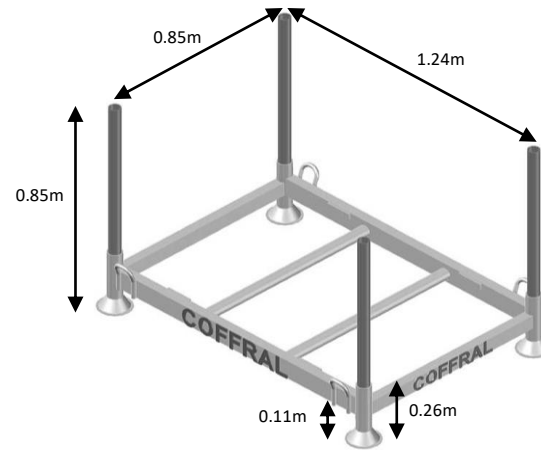

TRENCH SHORING

VERTICAL FORMWORK

CONSUMABLES

STORAGE

Coffral ชั้นวางและลิ่ง

Coffral ชั้นวางและลิ่งใช้เป็นที่จัดเก็บอุปกรณ์ก่อสร้าง สามารถวางซ้อนกันได้สูงสุด 6 ชั้น เพื่อช่วยเพิ่มพื้นที่คลังสำหรับจัดเก็บอุปกรณ์ และเพิ่มประสิทธิภาพของเจ้าหน้าที่คลังสินค้าของบริษัท

Coffral ชั้นวาง และลัง

ขั้นตอนการใช้งาน

ชั้นวางและลังของคิฟรอล ออกแบบให้สามารถใช้งานสูงได้

และบรรจุทุกได้ 2,500 กก.

- 1 เตรียมพื้นที่เรียบ ที่สามารถรับน้ำหนักได้
- 2 ตรวจสอบขนาดของขาทั้งหมด ให้มีขนาดเท่ากัน เพื่อวางชั้นวางในแนวนอน สามารถวางซ้อนกันได้สูงสุด 6 ลัง/ชั้น
- 3 ซ้อยกเว้น
 - พื้นไม่เรียบ
 - ดินอ่อน
 - สภาพอากาศไม่เอื้ออำนวย เช่น ลมแรง
- 4 วางแผนการวางตำแหน่งของชั้นวางหรือลัง เพื่อความสะดวกในการขนย้าย

ชั้น

ลัง

วางซ้อนกันได้สูงสุด ไม่เกิน 6 ชั้น

วางซ้อนกันได้สูงสุดไม่เกิน 6 ชั้น

Thank you!

**COFFRAL
ASIA**

COFFRAL PHILIPPINES

www.coffral.ph
inquiry@coffral.ph