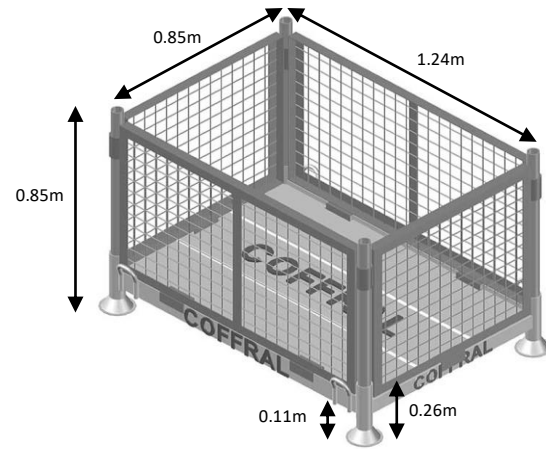

TRENCH SHORING

VERTICAL FORMWORK

CONSUMABLES

STORAGE

Coffral ชั้นวางและลิ่ง

Coffral ชั้นวางและลิ่งใช้เป็นที่จัดเก็บอุปกรณ์ก่อสร้าง สามารถวางซ้อนกันได้สูงสุด 6 ชั้น เพื่อช่วยเพิ่มพื้นที่คลังสำหรับจัดเก็บอุปกรณ์ และเพิ่มประสิทธิภาพของเจ้าหน้าที่คลังสินค้าของบริษัท

Coffral ชั้นวาง และลัง

ขั้นตอนการใช้งาน

ชั้นวางและลังของคิฟรอล ออกแบบให้สามารถใช้งานสูงได้

และบรรจุทุกได้ 2,500 กก.

- 1 เตรียมพื้นที่เรียบ ที่สามารถรับน้ำหนักได้
- 2 ตรวจสอบขนาดของขาทั้งหมด ให้มีขนาดเท่ากัน เพื่อวางชั้นวางในแนวนอน สามารถวางซ้อนกันได้สูงสุด 6 ลัง/ชั้น
- 3 ซ้อยกเว้น
 - พื้นไม่เรียบ
 - ดินอ่อน
 - สภาพอากาศไม่เอื้ออำนวย เช่น ลมแรง
- 4 วางแผนการวางตำแหน่งของชั้นวางหรือลัง เพื่อความสะดวกในการขนย้าย

ชั้น

ลัง

วางซ้อนกันได้สูงสุด ไม่เกิน 6 ชั้น

วางซ้อนกันได้สูงสุดไม่เกิน 6 ชั้น

Thank you!

**COFFRAL
ASIA**

COFFRAL PHILIPPINES

www.coffral.ph
inquiry@coffral.ph